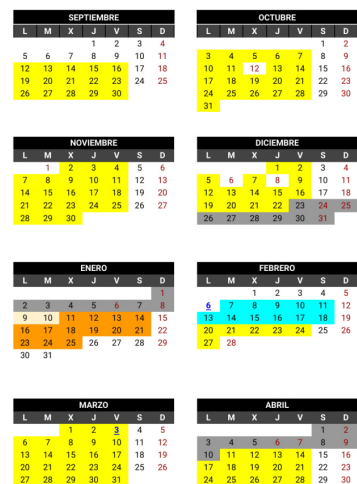

Delegación de Estudiantes de la Facultad de Ciencias

Calendario académico del curso 2022-2023

30/03/2022

Calendario Curso 2022/2023

¡Ya está disponible el calendario académico del curso 2022-2023!

- **Empezaremos** las clases el lunes **12 de septiembre**.
- **No** habrá **docencia** en el mes de **enero**.
- Las **recuperaciones** del primer cuatrimestre son **en febrero y** las del segundo cuatrimestre en **julio**.

Te dejamos aquí debajo el PDF adjunto para que lo descargues.

¿Tienes interés en saber los plazos para algún procedimiento?

En el calendario administrativo de este curso puedes encontrar los plazos para casi todos los procedimientos:

CONSULTA EL CALENDARIO ADMINISTRATIVO DEL CURSO 2022/2023

ADJUNTO	TAMAÑO
Calendario académico del curso 2022/2023 (Vertical)	219.07 KB
Calendario académico del curso 2022/2023 (Horizontal)	218.11 KB